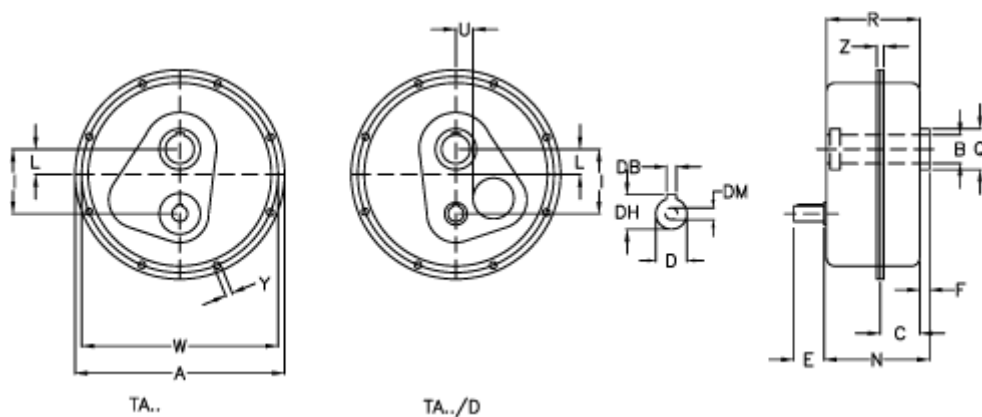

Varenummer: 2948125123013  
 Beskrivelse: Akselgear TA 125.135D i=12,3  
 ekskl. Smøremiddel

## Mål

a	= 850	E = 110	Vægt (kg) = 415
Betegnelse	= TA 125.135D	F = 34	W = 805
B G7	= 135	I = 294	Y = 17.0
C	= 110	L = 80	Z = 44.5
DB	= 16	N = 310.0	
DH	= 59.0	Q = 170	
D h6	= 55	R = 304.0	
DM	= M16	U = 70	